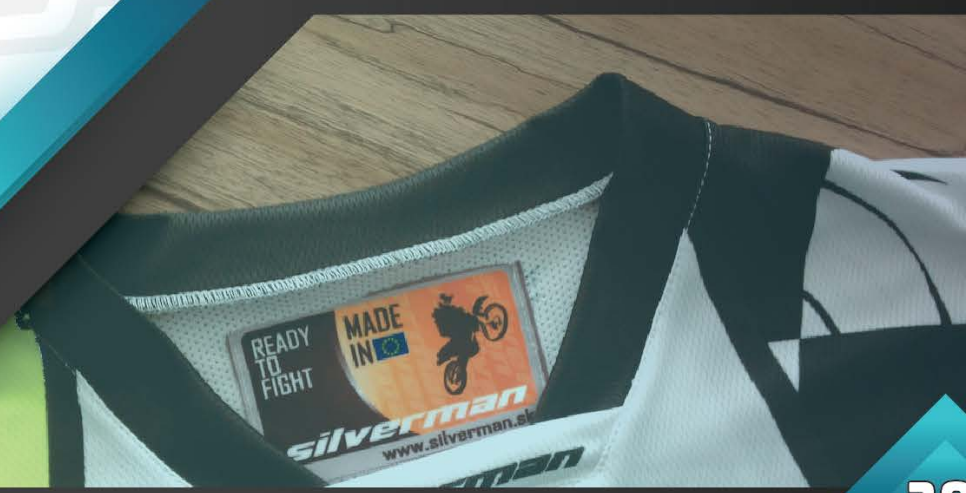

- ŠPORTOVÝ VAK -

NET

VERZIA A

VERZIA B

VEĽKOSŤ	CENA
L - 68 CM (VÝŠKA)	32,50 €
M - 60 CM (VÝŠKA)	26 €
S - 52 CM (VÝŠKA)	24 €
	22,70 €

VŠETKY VEĽKOSTI SÚ UVEDENÉ V CM

NA VÝBER SÚ DVE VARIANTY POPRUHOV

UBAXINA