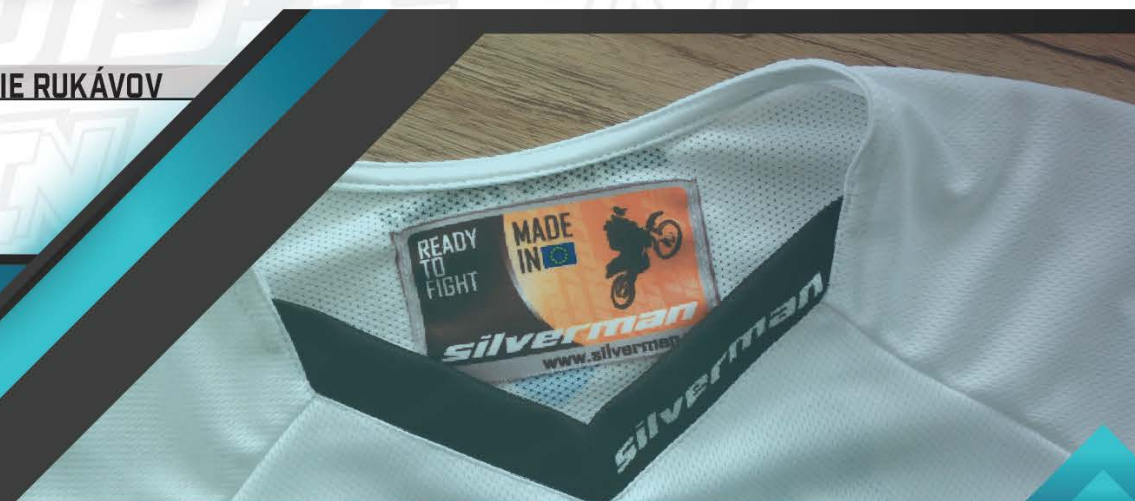

ŠÍRKA	DĹŽKA	RUKÁV
3XL	62	67	67
XXL	60	65	67
XL	58	65	67
L	56	65	65
M	54	61	63
S	51	61	60
XS	49	58	55
XXS	47	54	53

GUMYČKA

ZAKONČENIE RUKÁVOV

PATENT