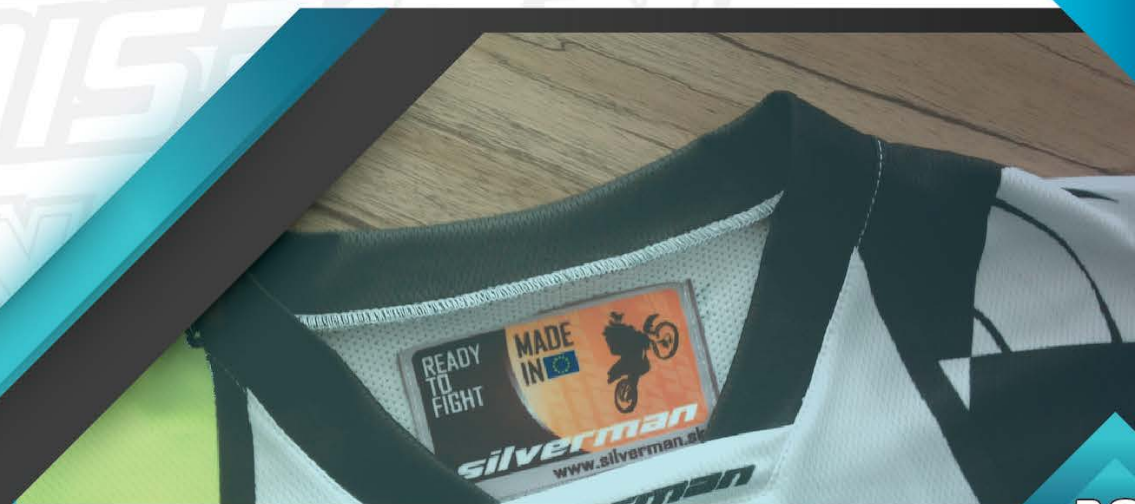

MOŽE BYŤ VYTVORENÝ PODĽA
VLASTNÉHO DESIGNU

MINIDRES MOŽE TVORIŤ PRESNÚ KÓPIU
GRAFIKY KLASICKÉHO DRESU, TRIČKA
ALEBO INÉHO OBLEČENIA

OBSAHUJE VEŠIAČIK + PRÍSAVKU NA SKLO