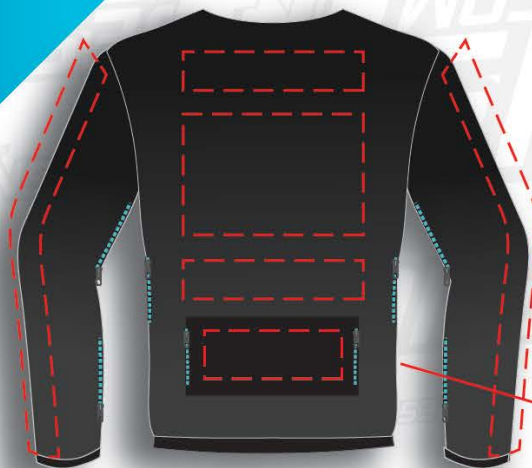

## BUNDA - PROFÍ

PROFI PREVEDENIE BUNDY JE URČENÉ PRE JAZDCOV, ZVLÁDLA AJ DRSNEJŠIE PODMIENKY NA REALLY DAKAR  
NA BOKU A NA RUKÁVOCH SA NACHÁDZAJÚ VETRACIE ČASTI, KTORÉ SI PODĽA POTREBY OTVÁRATE A ZATVÁRATE

## ROZMIESTNENIE REKLÁM

NA BOKOCH BUNDY  
A Z VNÚTORNEJ STRANY  
RUKÁVOV SI MÔŽETE  
OTVORIŤ VETRACIE  
PRIEDUCHY

VAČKY MÔŽU BYŤ NA ZIPS  
ALEBO OTVORENÉ

NA ZADNEJ STRANE BUNDY  
SA NACHÁDZA VAČOK S  
PRÍSTUPOM Z OBOCH STRÁN